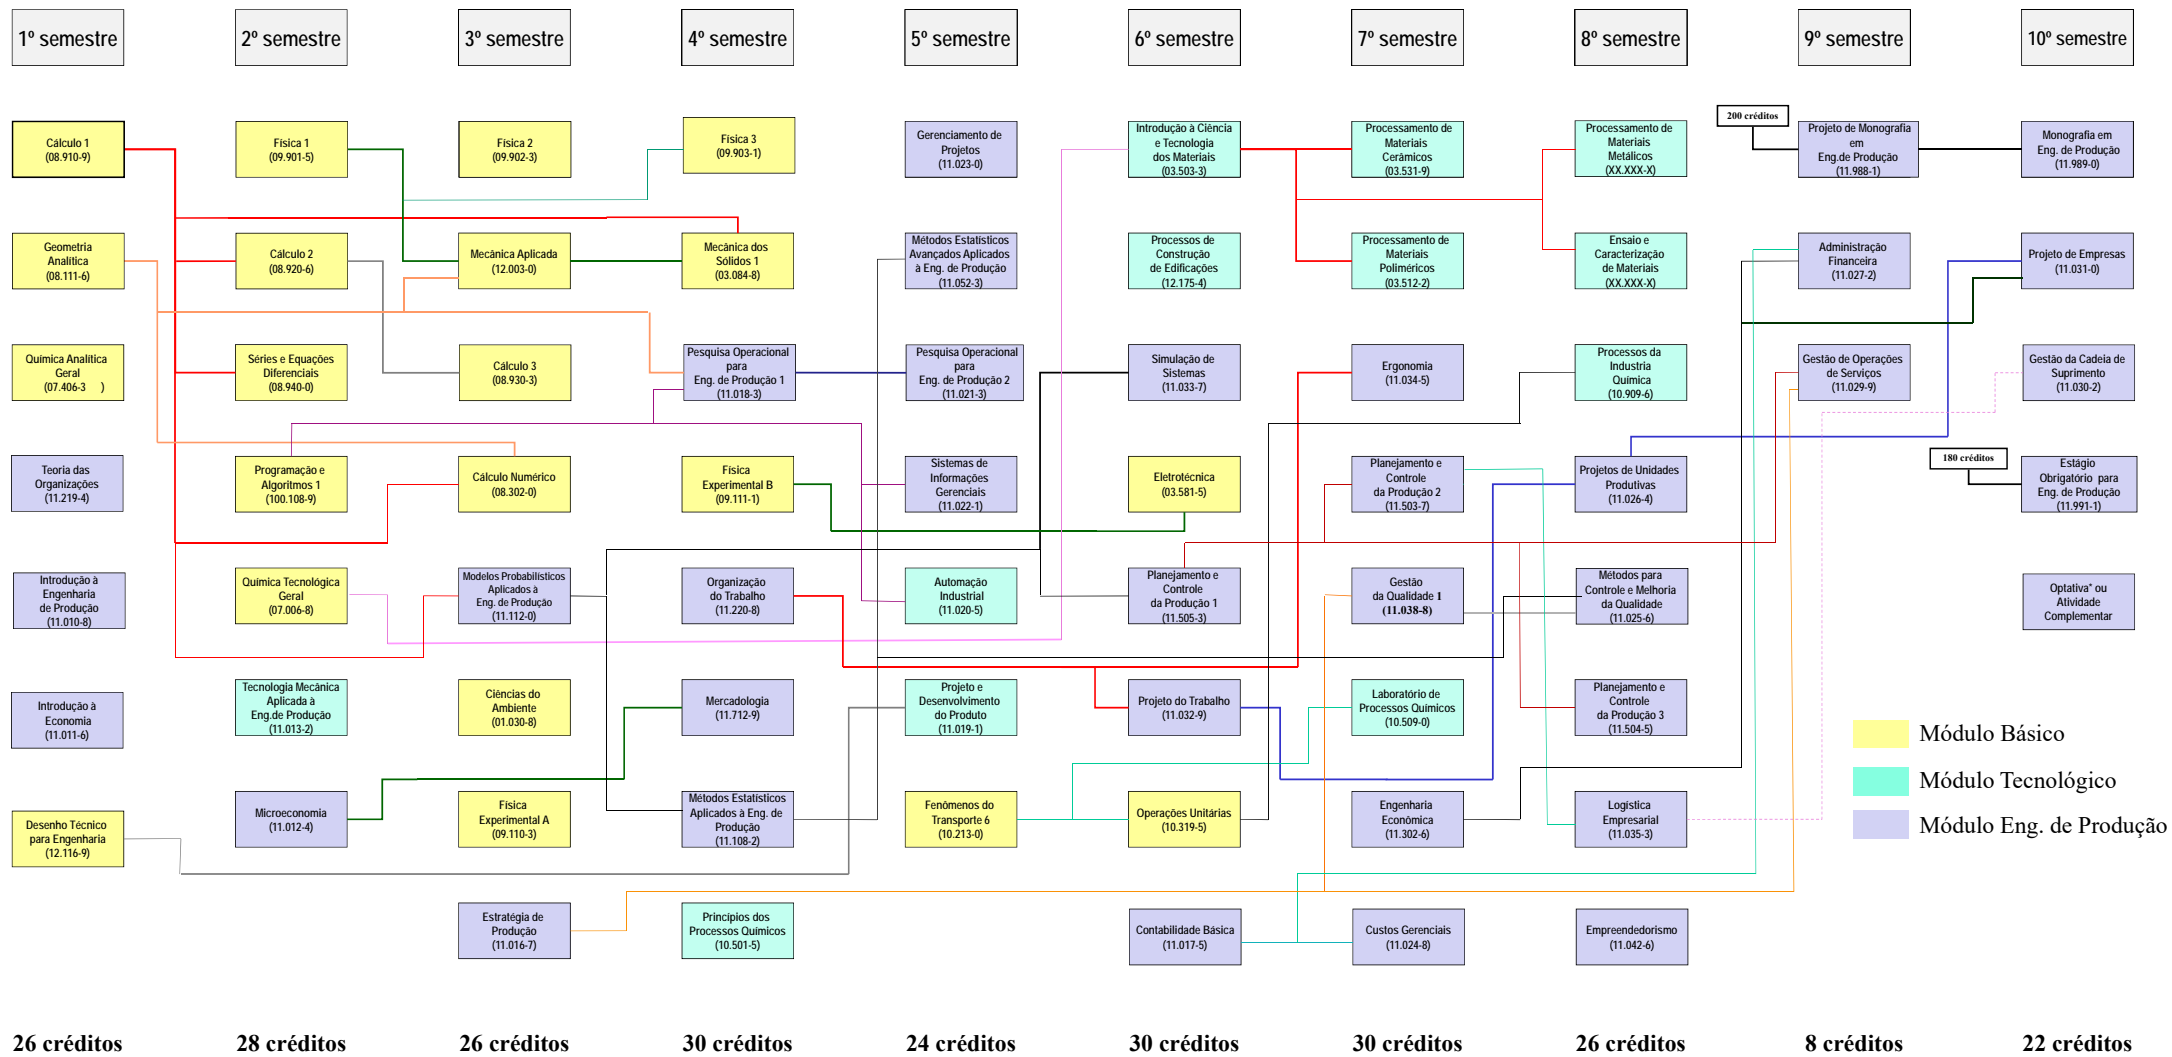

Estrutura Curricular do Curso de Engenharia de Produção da UFSCar (Matriz Curricular 2019/1)

- Módulo Básico
- Módulo Tecnológico
- Módulo Eng. de Produção